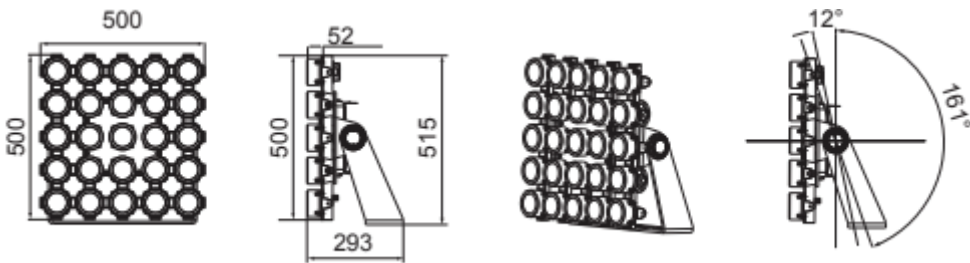

JUGGER PIX - მინათები

მრავალფუნქციური სანათი ობიექტის ინდივიდუალობის გამოსაკვეთათ, სანათი შესაძლებელია მოწოდებულ იქნას 420w - 480w-მდე.

სიმძლავრე	W	420
შემავალი ძაბვა	V	220
სინათლის ნაკადი	Lm	-
ეფექტურობა	Lm/W	-
სიმძლავრის კოეფიციენტი		>85 %
ფერითი ტემპერატურა	K	2700-6500, RGBW Tunable Wite
პულსაციის კოეფიციენტი		-
ფერთა გადაცემის ინდექსი	CRI	>80
მუშაობის რესურსი	სთ	50, 000
დაცვის დონე	IP	66/IK08
კორპუსი		-
კორპუსის ფერი		შავი, სერი
სანათის ზომა	მმ	500x500
სამაგრის დიამეტრი	მმ	-